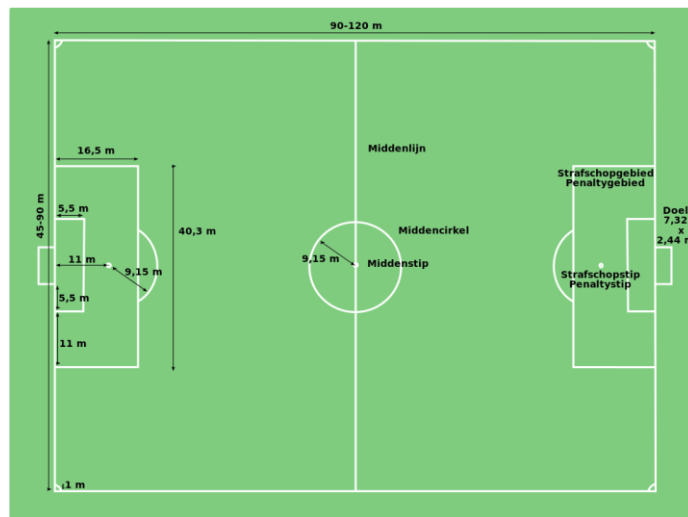

Informatiefiche dames K Humbeek FC seizoen 2015-2016

- Leeftijd: Vanaf geboortjaar 2001
- Lidgeld: €160 (Deze bijdrage bevat de aansluiting bij de club en de Redavo competitie met inbegrip van een trainingsoutfit, een paar sportsokken, de sportverzekering, professionele begeleiding tijdens de trainingen/wedstrijden, huur van de velden, aankoop materiaal)
- Nog zelf aan te kopen: voetbalschoenen, beenbeschermers, reserve trainingsoutfit
- Training tweemaal per week ($\pm 1u30$):
 - op maandag: start om 20u00
 - op woensdag: start om 20u00
- Adres trainingen: Benedestraat 100, 1851 Humbeek.
- Wedstrijden
 - Thuiswedstrijden op vrijdagavond om 20u30. Uitwedstrijden op vrijdagavond of zaterdagmiddag;
 - De wedstrijd duurt twee keer 40 min, met 15min pauze tussenin.
- Afmetingen speelveld (er wordt gespeeld met bal nummer 5):