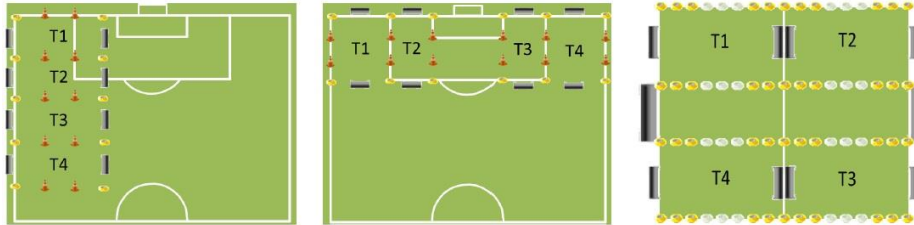

### U6 -> 2v2

Voor een U6-je is een 5v5-wedstrijdsvorm te complex. Samenspelen is te ingewikkeld en sluit niet aan bij de egocentrische leefwereld van een kind. Na de brede motorische vorming in het eerste en tweede kleuterklas leert de kleuter spelenderwijs hoe de bal aanvoelt. Een 2v2-wedstrijdsituatie is veel eenvoudiger waardoor het spelertje volop kan genieten van het voetbalspel: veel balcontact, dribbelen en scoren vormen de basis van het spelplezier.

Afmetingen veld	Breedte	10m - 12,5m
	Lengte	16,5m - 18m
	Doelgebied	6m
Afmetingen doel	3m x 1,5m	